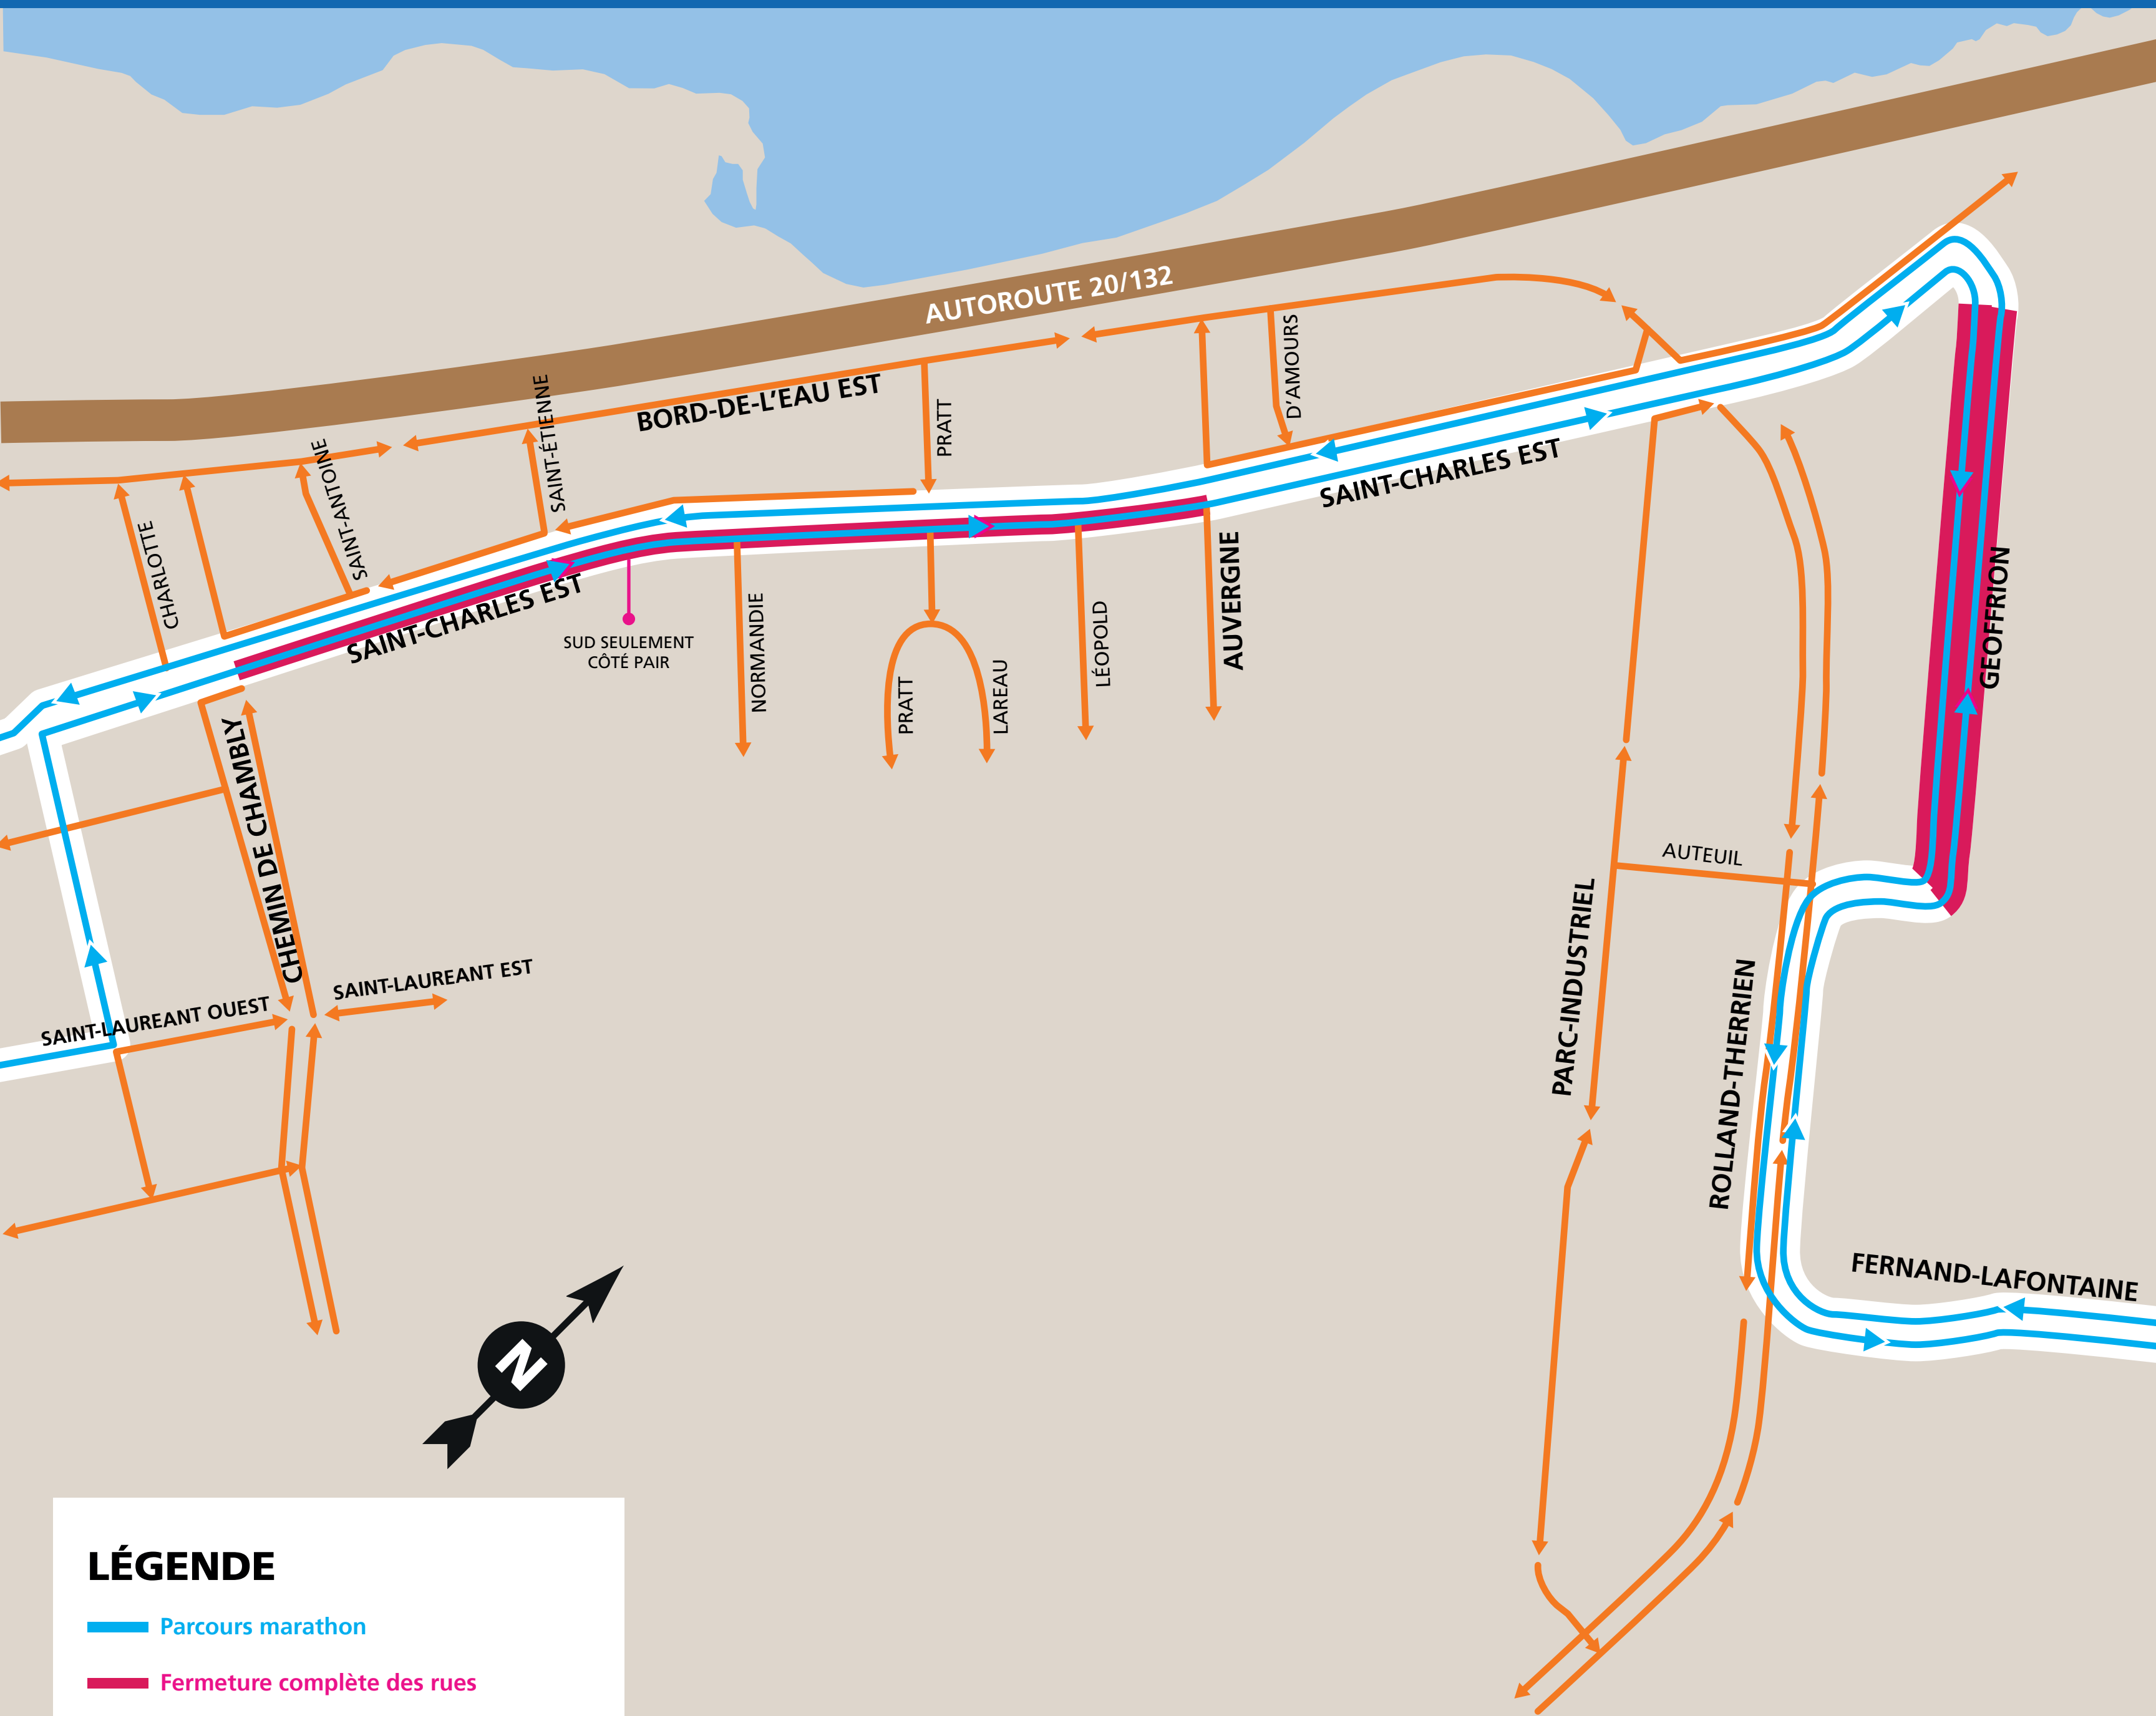

# MARATHON DE LONGUEUIL SUN LIFE • 17 MAI 2026 • ZONE B

## LÉGENDE

 Parcours marathon

 Fermeture complète des rues

Rue Geoffrion  
Rue Saint-Charles, les adresses paires entre d'Auvergne et chemin de Chambly

 Sortie autorisée sans retour

Rue Saint-Charles, les adresses impaires entre d'Auvergne et chemin de Chambly

ORGANISÉ PAR

**courses**  
Thématiques  
 Sun Life

TRANSPORTEUR OFFICIEL

**longueuil**  
