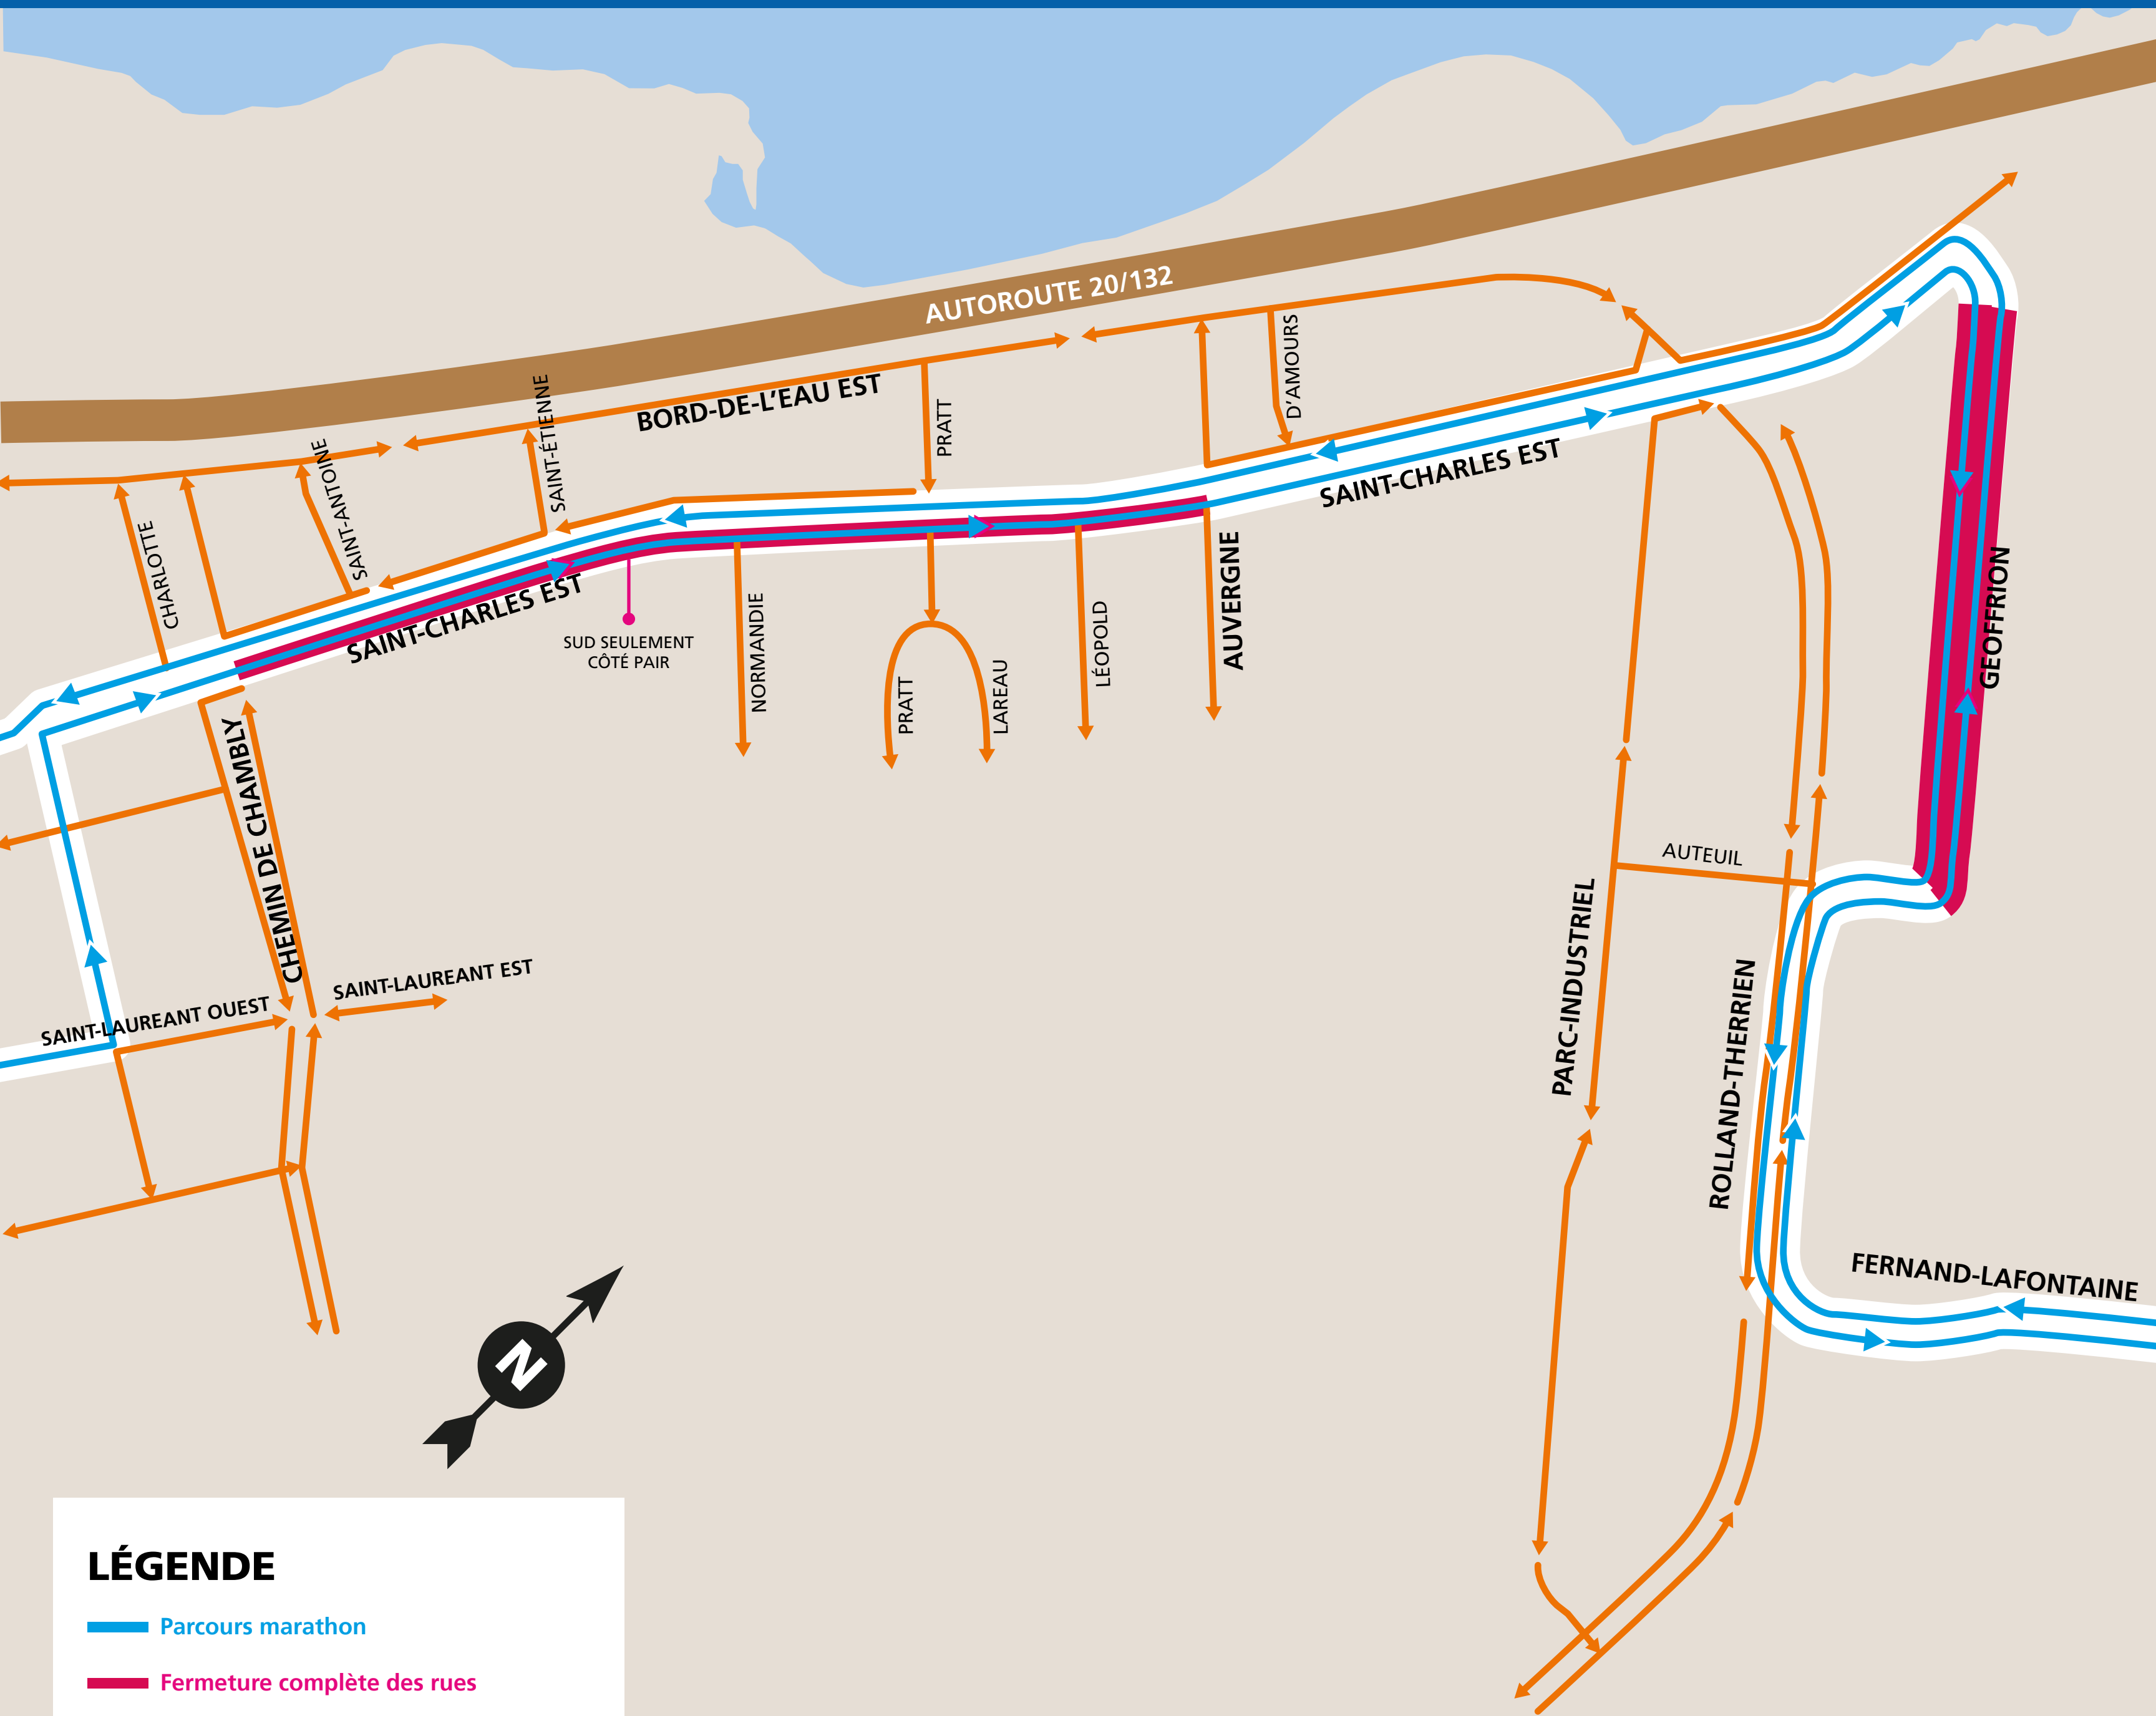

MARATHON DE LONGUEUIL SUN LIFE • 16 ET 17 MAI 2026 • ZONE B

LÉGENDE

 Parcours marathon

 Fermeture complète des rues

Rue Geoffrion
Rue Saint-Charles, les adresses paires entre d'Auvergne et chemin de Chambly

 Sortie autorisée sans retour

Rue Saint-Charles, les adresses impaires entre d'Auvergne et chemin de Chambly

ORGANISÉ PAR

Courses
Thématiques
com

PRÉSENTÉ PAR

 Sun Life

TRANSPORTEUR OFFICIEL